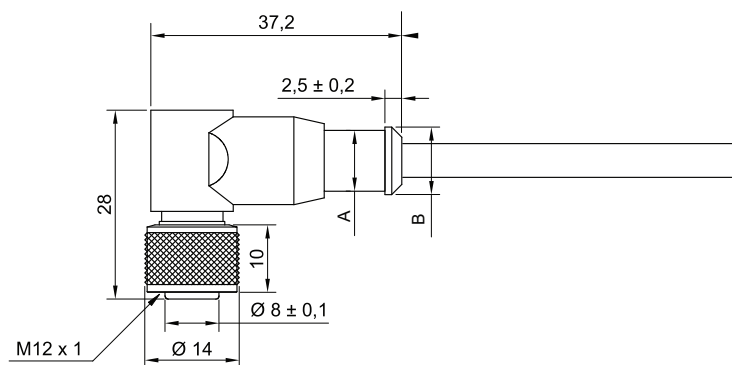

CN-M12FC05-050-V

Désignation :

Connecteur M12 5 pôles

- coudé

- longueur : 5m

- Matière : PVC

Dimensions

Raccordement